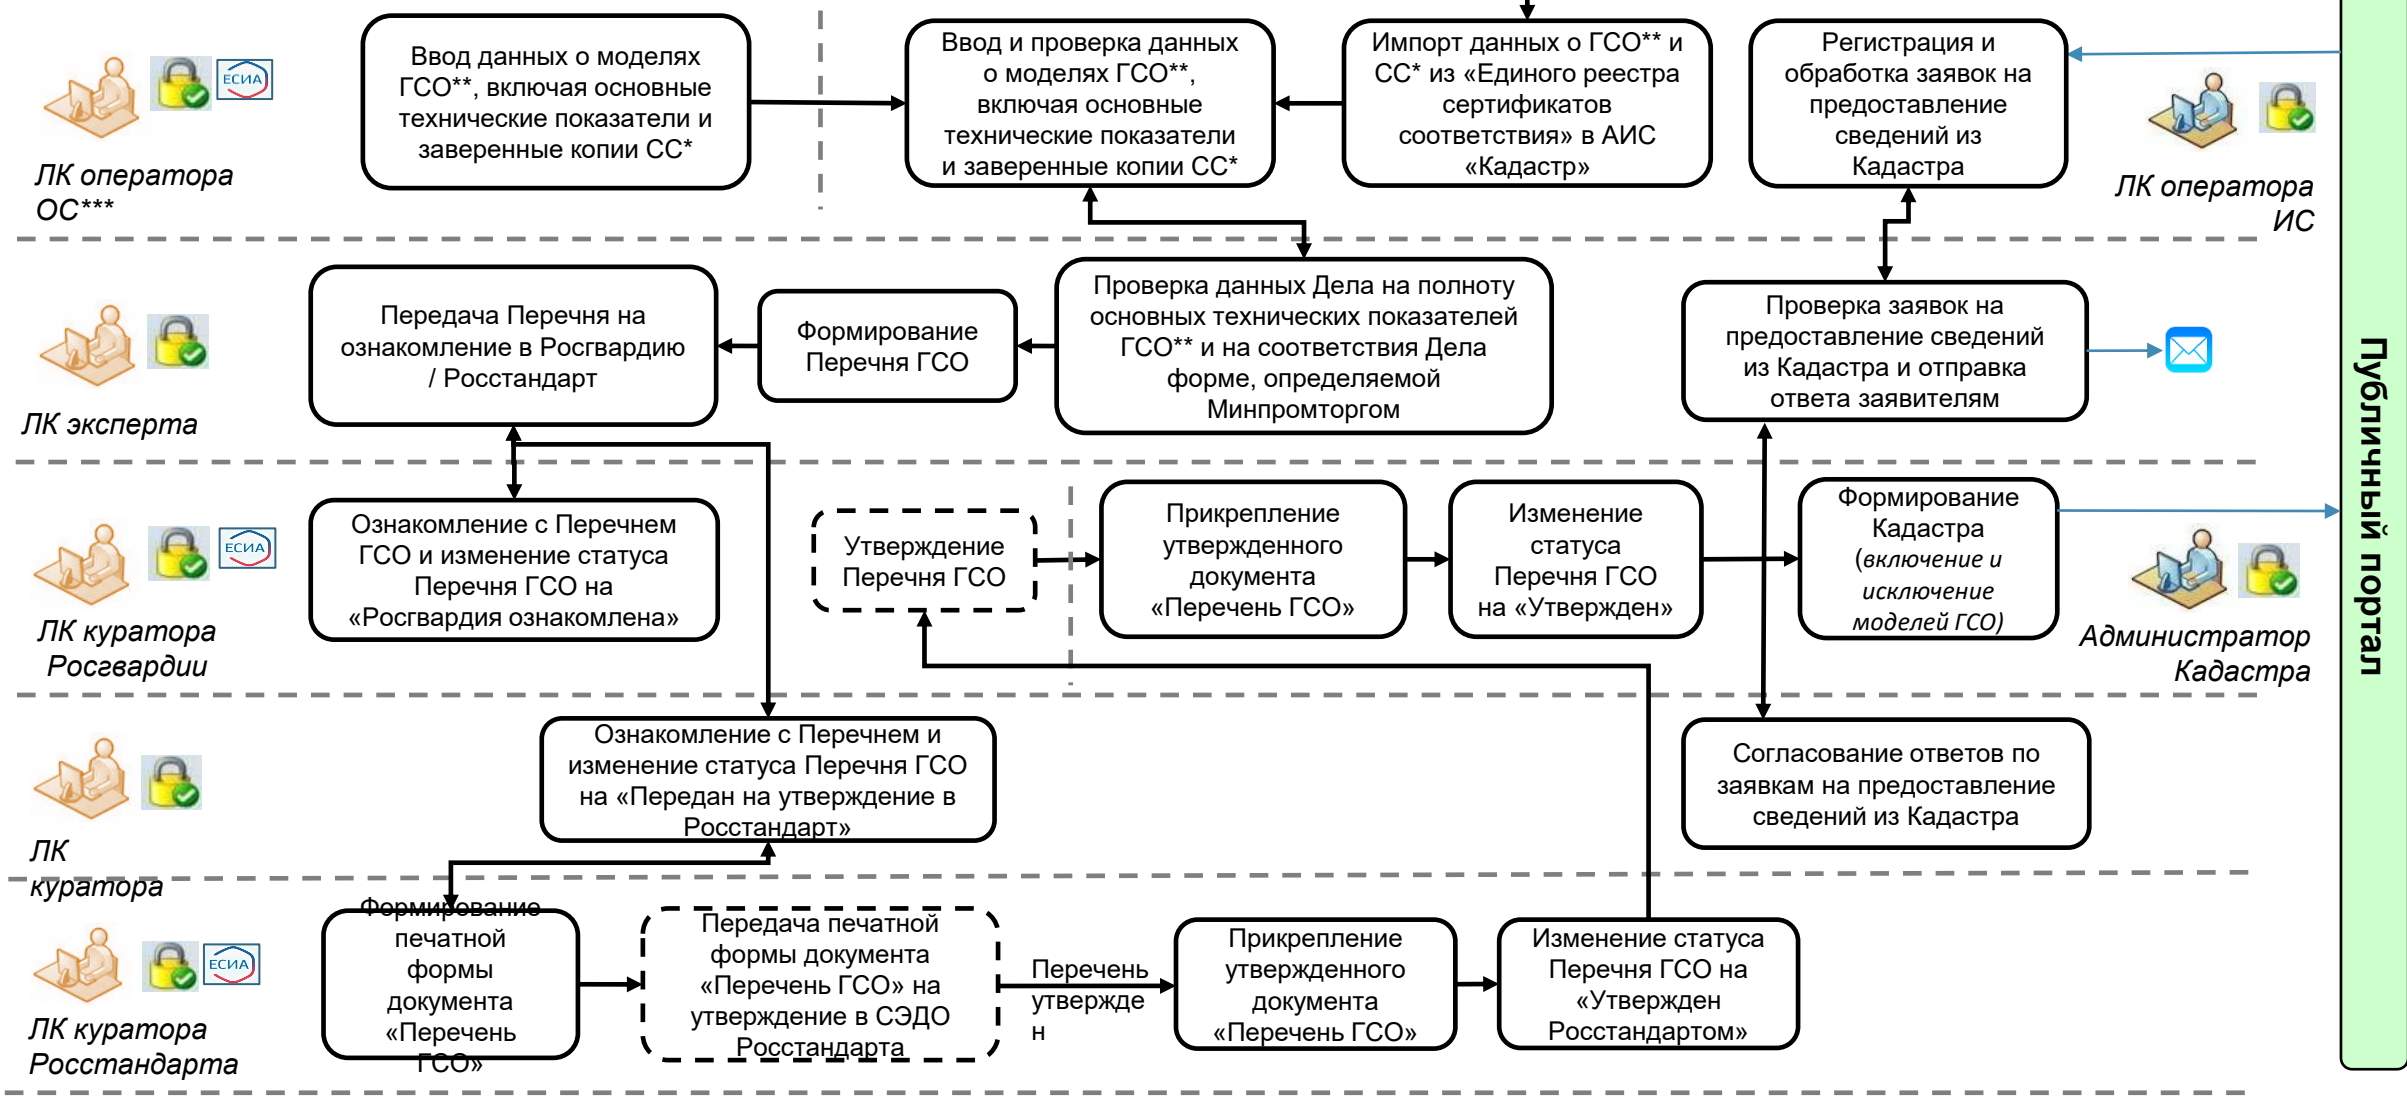

Формирование Дела на модель оружия (тип патрона)

* СС - Сертификаты соответствия

** ГСО - гражданское и служебное оружие и патроны к нему

*** ОС – Органы по сертификации

АИС «Кадастр». Состав программного обеспечения

№	Назначение ПО	Состав, описание программного решения
Серверное ПО		
1	Операционная система	Astra Linux Common Edition (Orel)
2	СУБД	PostgreSQL 11.10
3	Веб-сервер	HTTP-сервер Apache 2.4, nginx 1.14, PHP-интерпретатор 8.1
4	Веб-фреймворк	Laravel 8.0
5	Средство сбора, оценки статистики сайта	Яндекс Метрика
6	Веб-приложение	АИС «Кадастр» на базе ИПО «КОМДИВ» с использованием библиотеки генератора отчетов FastReport VCL
Клиентское ПО		
7	Операционная система	Поддерживающая работу указанных веб-браузеров
8	Веб-браузер	Mozilla Firefox, Яндекс.Браузер, Google Chrome, Microsoft Edge
9	Офисное ПО	Microsoft Office, LibreOffice